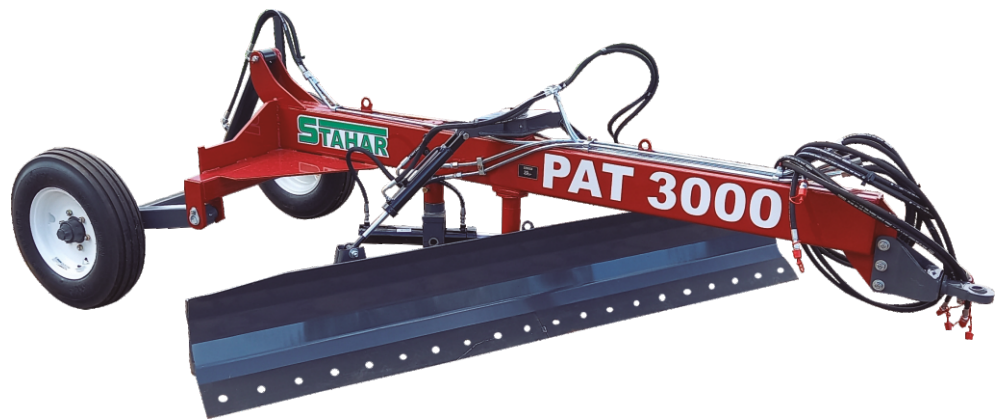

## PLAINA AGRÍCOLA TRASEIRA PAT 3000 | PAT 5000

### Especificações Técnicas

Modelo	PAT 3000	PAT 5000
Comprimento total	4,8 m	6 m
Largura do rodado	2,60 m	2,80 m
Largura da lâmina	3 m	4,15 m
Navalha reversível	-	-
Potência máxima do trator	115 cv	100/140cv
Pneu / Aro	7-50-16/16	12-4-28/28
Giro lâmina - vertical / horizontal	20° / 96°	20° / 96°
Velocidade de trabalho	2 a 5 km/h	2 a 5 kmh
Peso com pneus	800 kg	1750 kg
Peso máximo adicionado	800 kg	950 kg
Comando hidráulico duplo trator	-	-